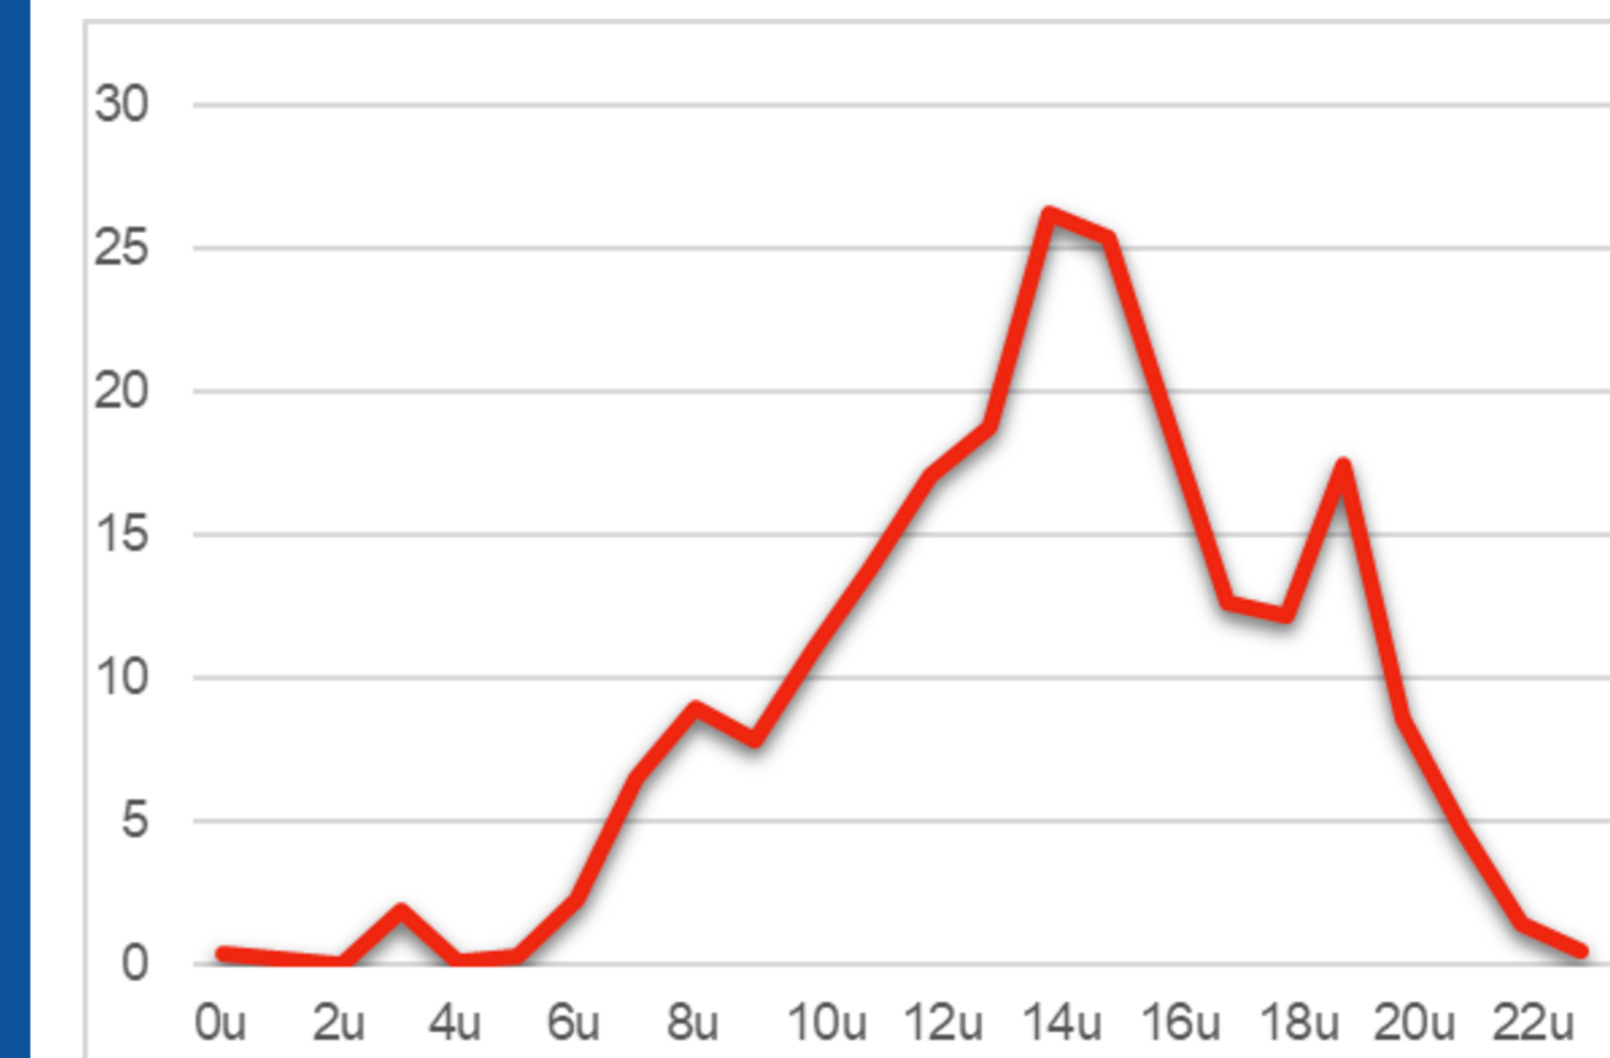

Verkeersdata Houtweg

V85 snelheid

Hoogst gemeten snelheid: **127** km/u

V85 heel 2025

Snelheid per dag

V85 heel 2025

Intensiteiten

Licht: 2 assen <3,7m - Middelzwaar: 2 assen >3,7m - Zwaar: 3 of meer assen
Meting 6 weken - juli & augustus 2023 - ter hoogte van Hogestraat

Voertuigtelling per dag

Meting 6 weken - juli & augustus 2023 - ter hoogte van Hogestraat

Fietstelling per dag

Meting 6 weken - juli & augustus 2023 - ter hoogte van Hogestraat

Verkeersdata Ijsseldijk