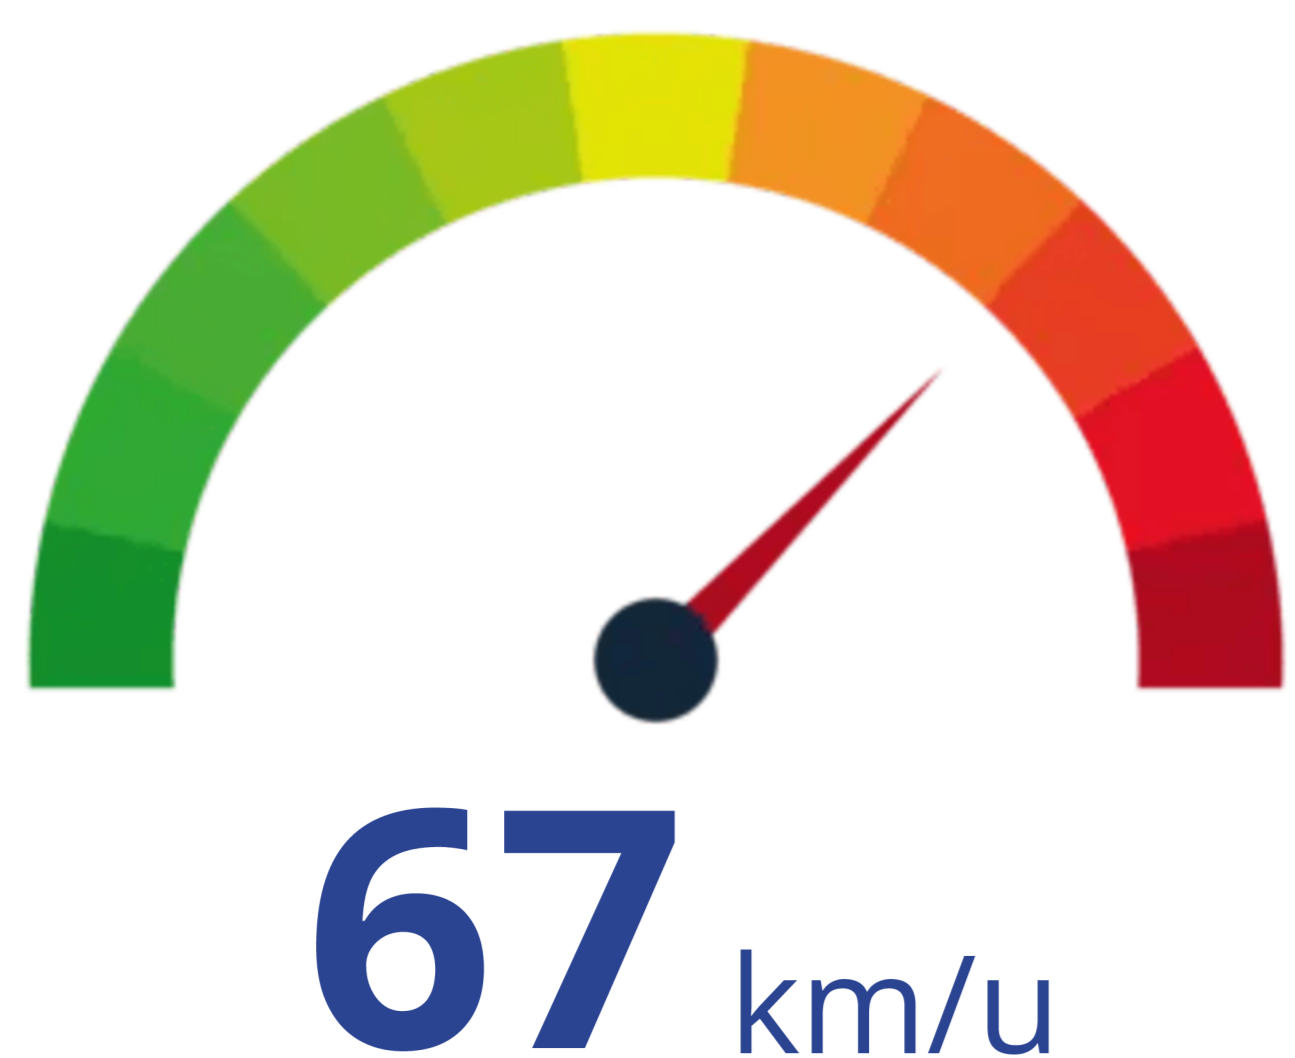

Verkeersdata Houtweg

V85 snelheid

Hoogst gemeten snelheid: **127** km/u

V85 heel 2025

Snelheid per dag

V85 heel 2025

Intensiteiten

Licht: 2 assen <3,7m - Middelzwaar: 2 assen >3,7m - Zwaar: 3 of meer assen
Meting 6 weken - juli & augustus 2023 - ter hoogte van Hogestraat

Voertuigtelling per dag

Meting 6 weken - juli & augustus 2023 - ter hoogte van Hogestraat

Fietstelling per dag

Meting 6 weken - juli & augustus 2023 - ter hoogte van Hogestraat

Verkeersdata Ijsseldijk