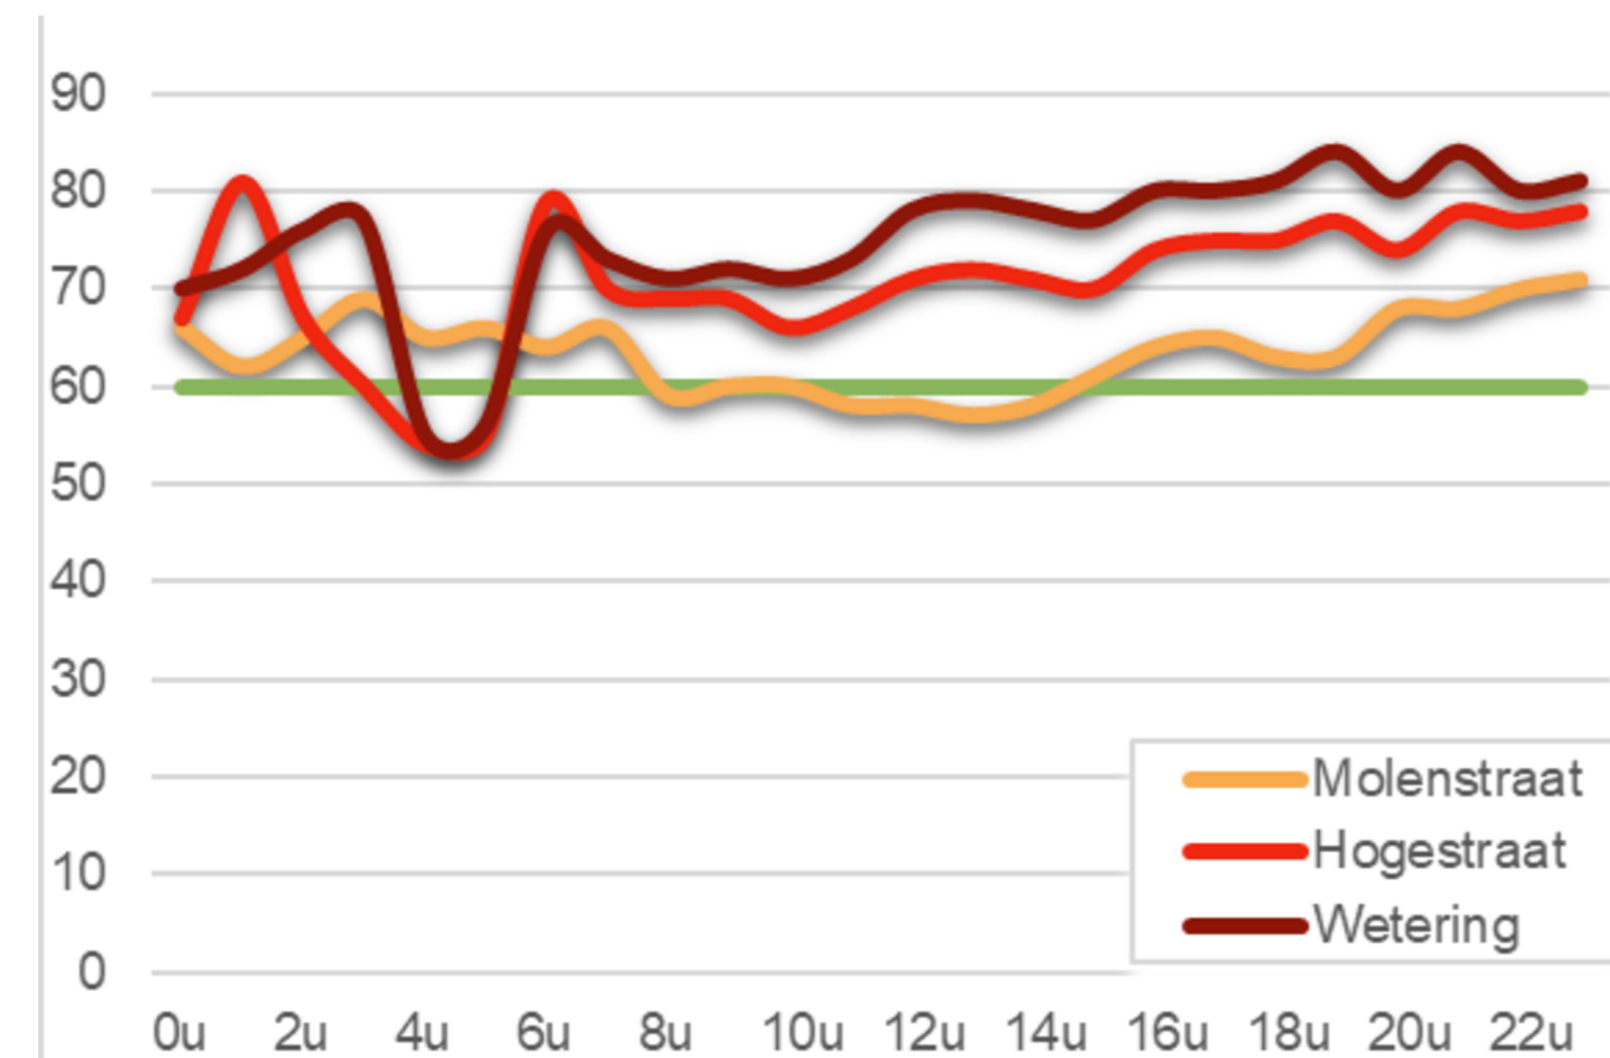

Verkeersdata Houtweg

V85 snelheid

Hoogst gemeten snelheid: **127** km/u

V85 heel 2025

Snelheid per dag

V85 heel 2025

Intensiteiten

Licht: 2 assen <3,7m - Middelzwaar: 2 assen >3,7m - Zwaar: 3 of meer assen
Meting 6 weken - juli & augustus 2023 - ter hoogte van Hogestraat

Voertuigtelling per dag

Meting 6 weken - juli & augustus 2023 - ter hoogte van Hogestraat

Fietstelling per dag

Meting 6 weken - juli & augustus 2023 - ter hoogte van Hogestraat

Verkeersdata Ijsseldijk