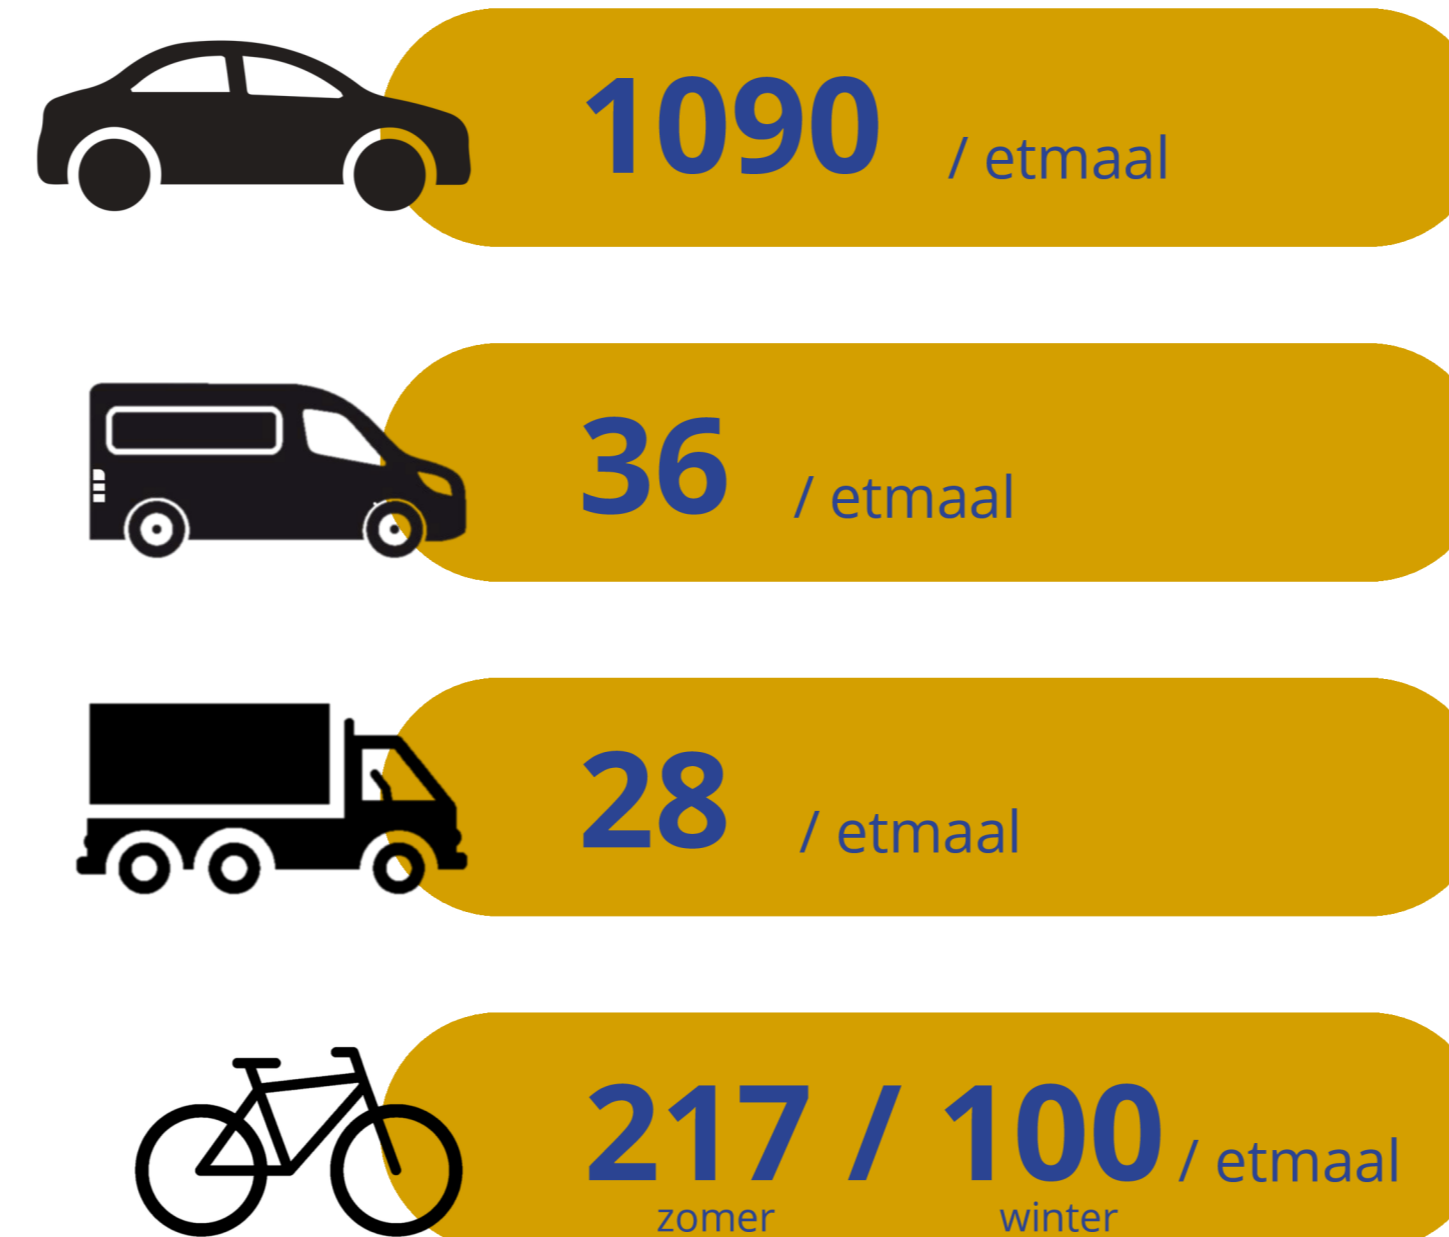

Verkeersdata Houtweg

V85 snelheid

Hoogst gemeten snelheid: **127** km/u

V85 heel 2025

Snelheid per dag

V85 heel 2025

Intensiteiten

Licht: 2 assen <3,7m - Middelzwaar: 2 assen >3,7m - Zwaar: 3 of meer assen
Meting 6 weken - juli & augustus 2023 - ter hoogte van Hogestraat

Voertuigtelling per dag

Meting 6 weken - juli & augustus 2023 - ter hoogte van Hogestraat

Fietstelling per dag

Meting 6 weken - juli & augustus 2023 - ter hoogte van Hogestraat

Verkeersdata Ijsseldijk