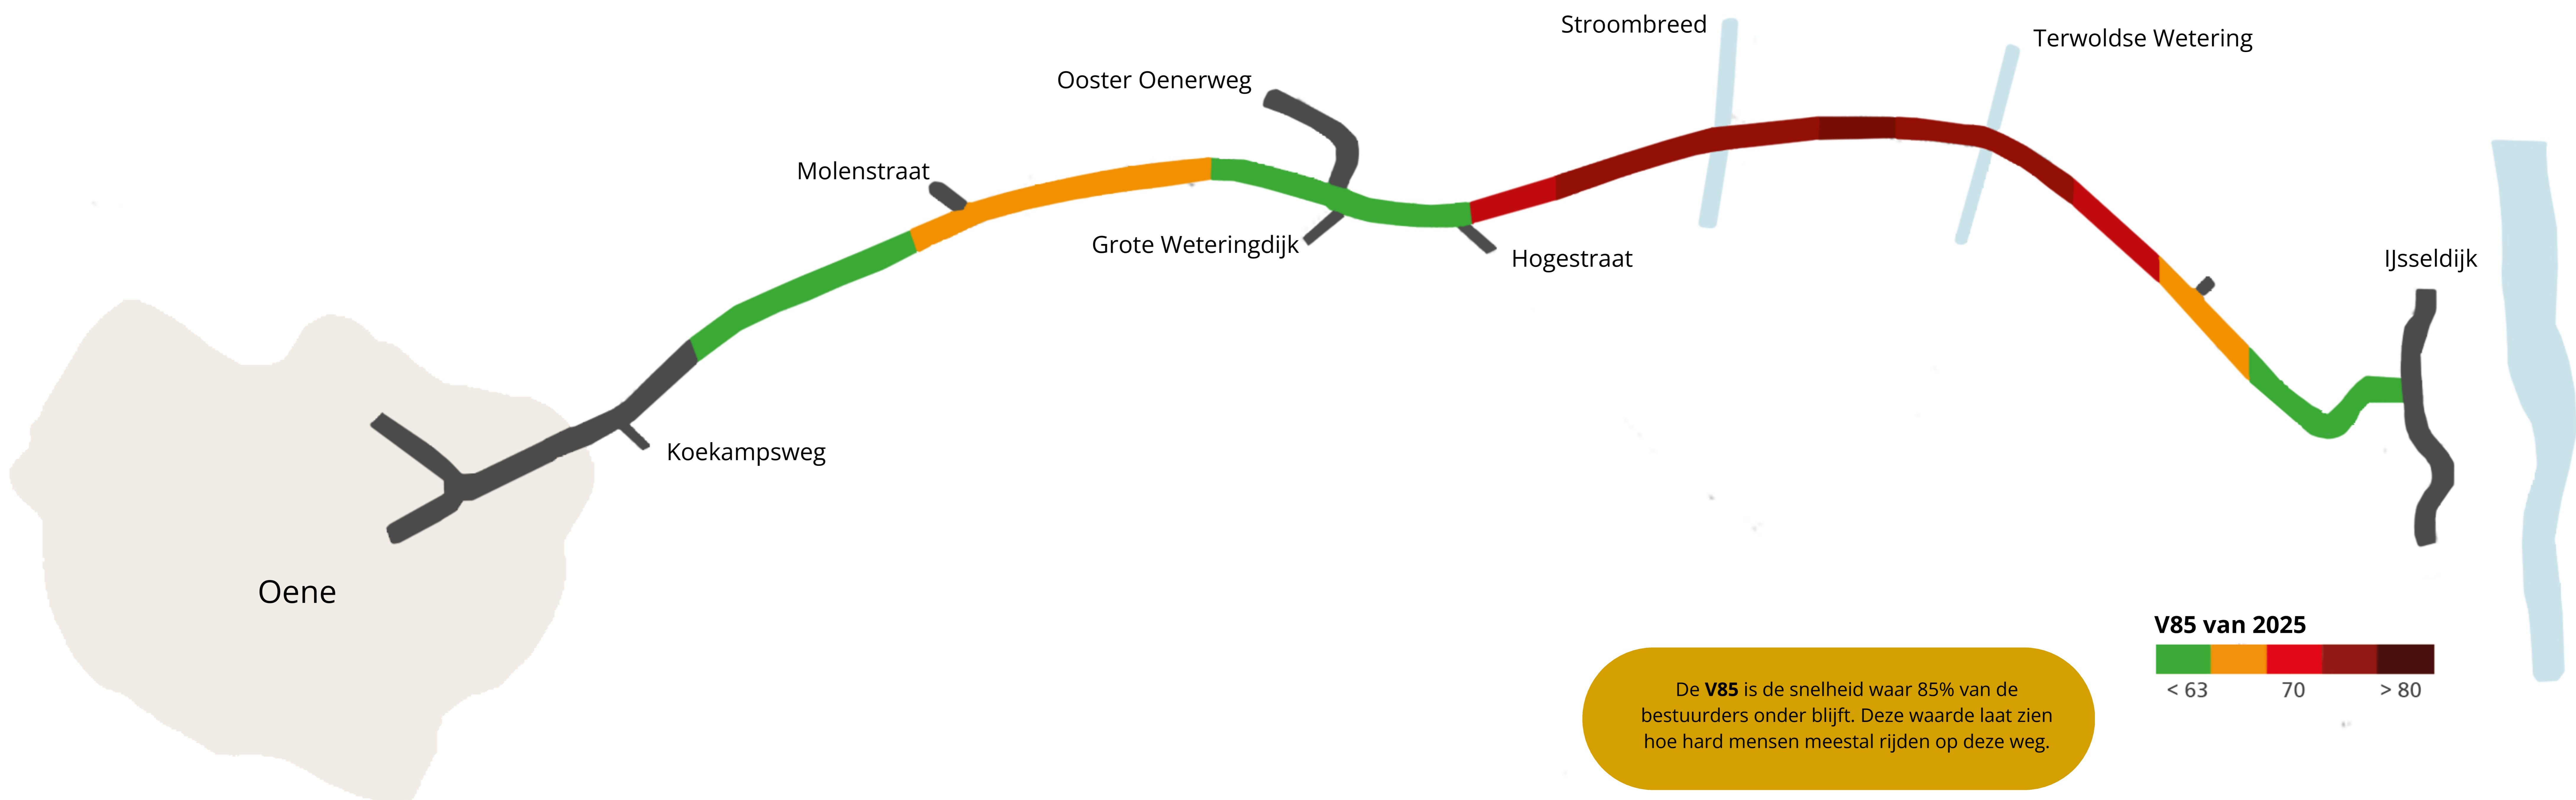

Verkeersdata Houtweg

V85 snelheid

Hoogst gemeten snelheid: **127** km/u

V85 heel 2025

Snelheid per dag

V85 heel 2025

Intensiteiten

Licht: 2 assen <3,7m - Middelzwaar: 2 assen >3,7m - Zwaar: 3 of meer assen
Meting 6 weken - juli & augustus 2023 - ter hoogte van Hogestraat

Voertuigtelling per dag

Meting 6 weken - juli & augustus 2023 - ter hoogte van Hogestraat

Fietstelling per dag

Meting 6 weken - juli & augustus 2023 - ter hoogte van Hogestraat

Verkeersdata Ijsseldijk