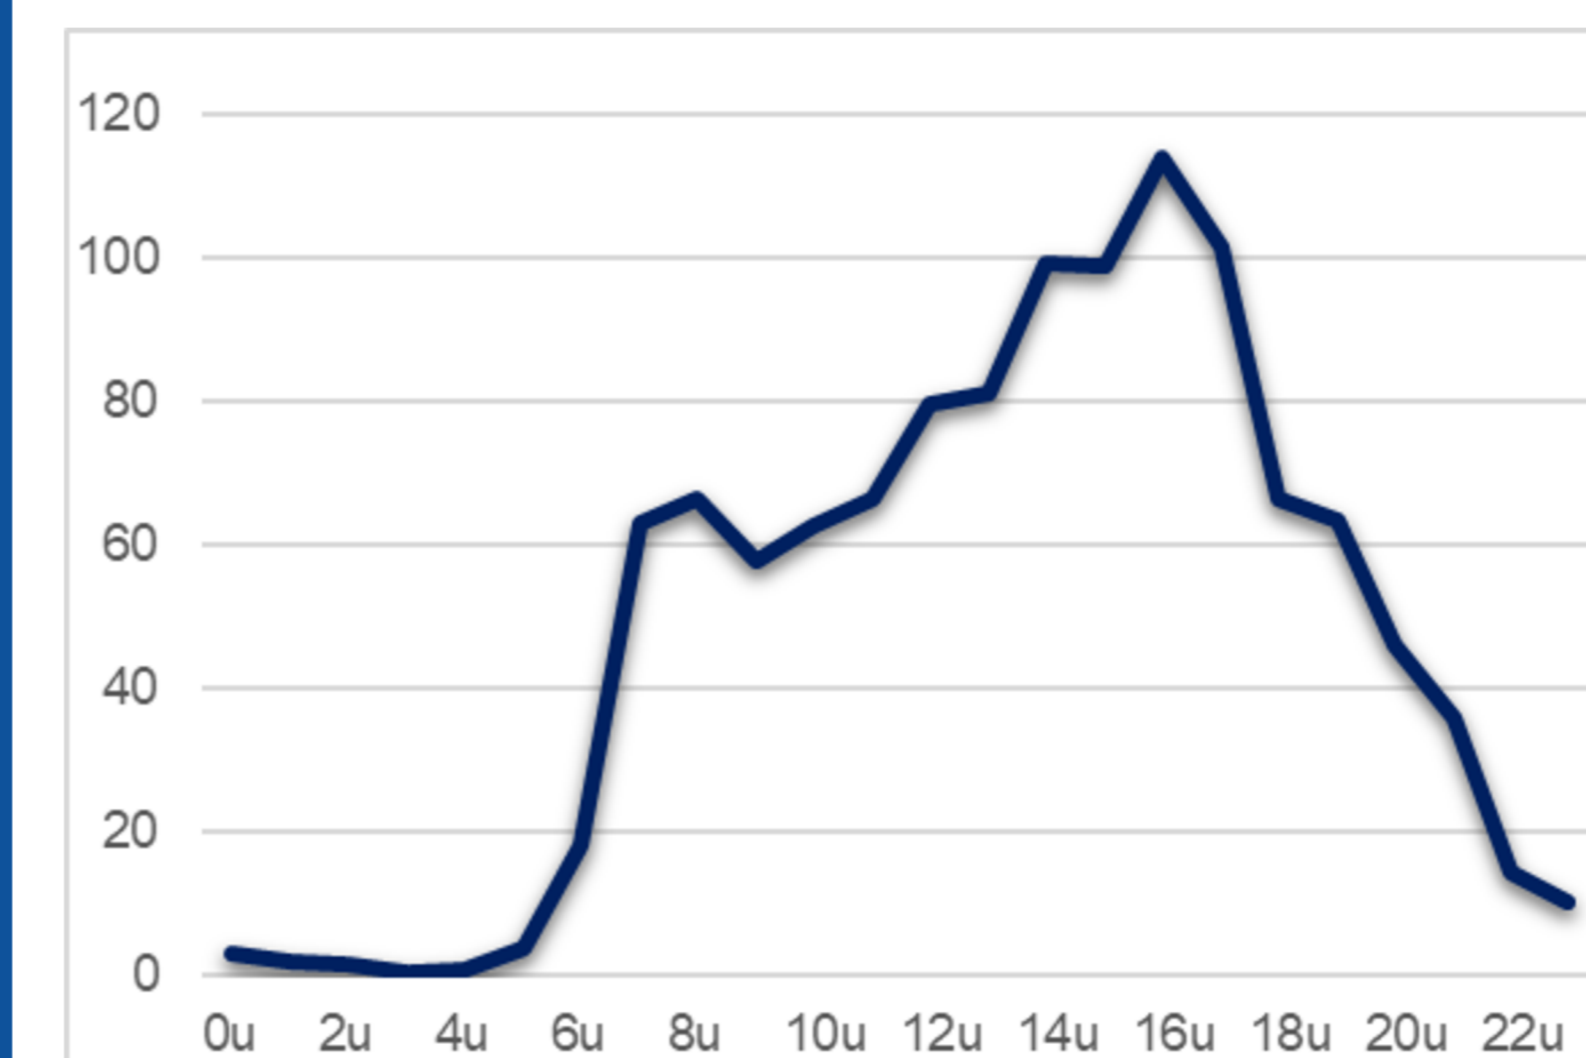

Verkeersdata Houtweg

V85 snelheid

Hoogst gemeten snelheid: **127** km/u

V85 heel 2025

Snelheid per dag

V85 heel 2025

Intensiteiten

Licht: 2 assen <3,7m - Middelzwaar: 2 assen >3,7m - Zwaar: 3 of meer assen
Meting 6 weken - juli & augustus 2023 - ter hoogte van Hogestraat

Voertuigtelling per dag

Meting 6 weken - juli & augustus 2023 - ter hoogte van Hogestraat

Fietstelling per dag

Meting 6 weken - juli & augustus 2023 - ter hoogte van Hogestraat

Verkeersdata Ijsseldijk