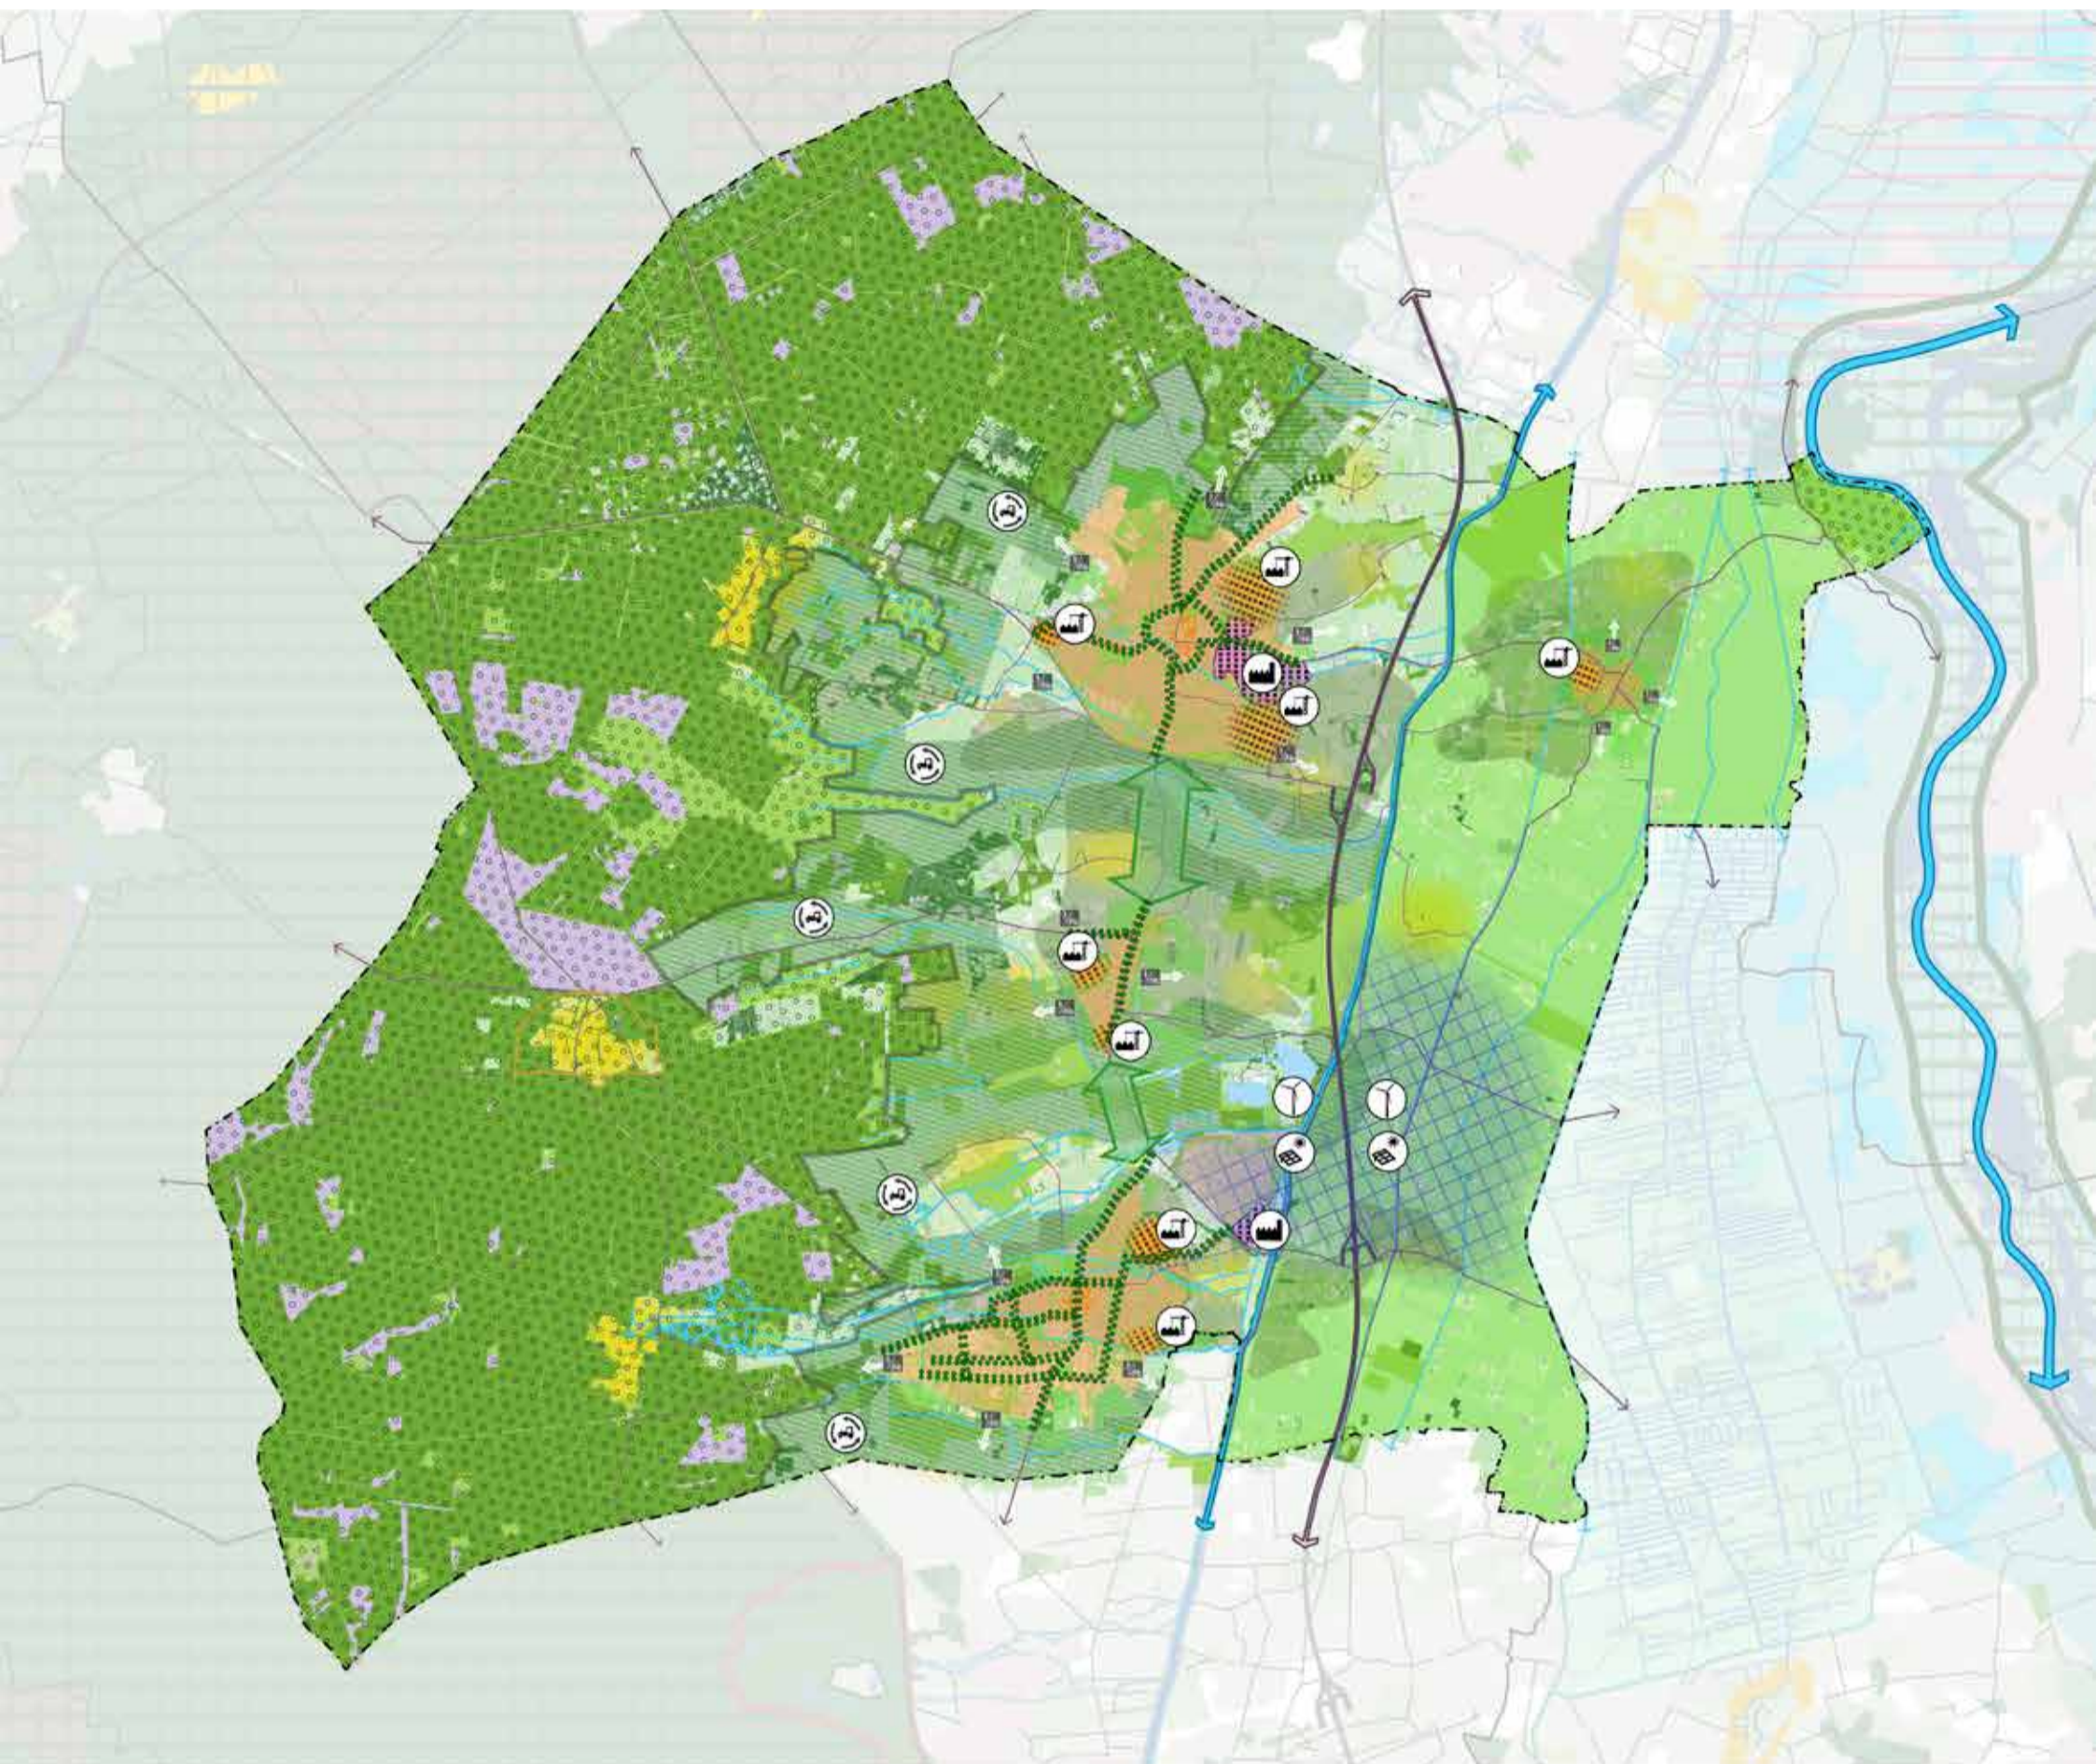

Visiekaart

omgevingsvisie Epe

Legenda

- | | | |
|---------------------------------------|-----------------------|--|
| Veluwe massief, zandgronden | Gelders natuurnetwerk | Voorkeursgebieden energieopgave |
| Overgangsgebied, reliëfrijke flanken | Natura 2000 | Voorranggebieden transitilandbouw vanwege nabijheid Natura 2000. |
| Rivierkommen of veenontginningsgebied | Bos | Voorkeursgebieden woningbouwopgave |
| IJssellandschap | Heide | Uitbreiding of herstructurering bedrijventerrein |
| Dorpen | Landbouw | Behouden van open ruimte tussen bestaande dorpen |
| beschermd gezicht Gortel | Beken | Versterken en behouden groene lanen |
| Buurtschap | Weteringen | Goede langzaam verkeersverbindingen richting het buitengebied |
| Recreatiepark | Enken | |